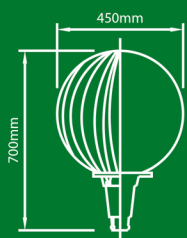

Luminario Esfera Prismática 18" (45 cms)

CLAVE: 2469

Portabalastro: Fabricado en fundición de aluminio moldeado en arena y pintado.

Portalámpara: E39 de porcelana.

Esfera: Acrílico prismático moldeado de una sola pieza de 18" (45 cms) de diámetro.

Pintura: En polvo, aplicación electrostática.

Porta balastro fabricado en fundición de aluminio moldeado en arena y pintado con pintura en polvo aplicada electrostáticamente en color negro.

Esfera de acrílico prismático de una sola pieza de 18" (45cms) de diámetro.

Sistema de montaje TWIST (media vuelta)

Soquet tipo mogul de porcelana E39

Esta esfera es ideal donde se requiere más calidad y mejor presentación, cuenta con entrada de punta de poste de 2 1/2" de diámetro y brinda una distribución de luz circular, es decir, la emisión es en todos ángulos de forma regular.